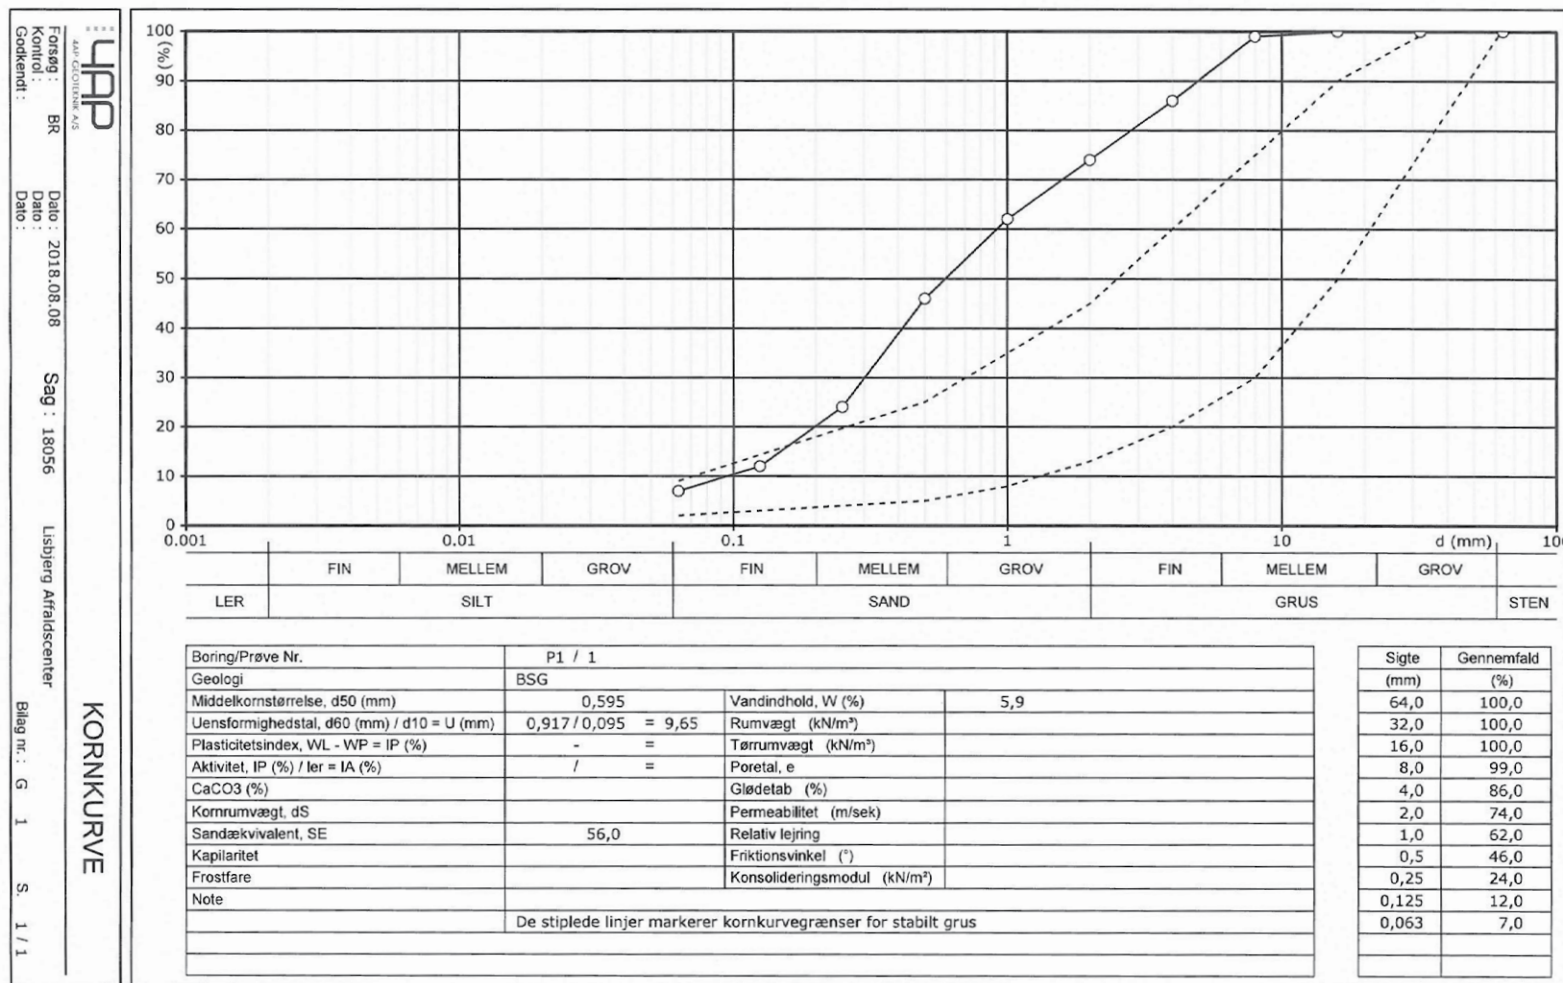

Kornkurve 2018 - Fyldsand